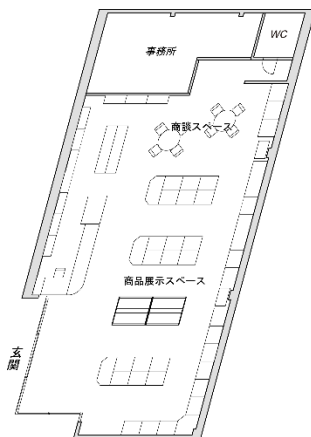

■施設概要

鉄骨造 / 敷地面積：615 m² / 床面積：153.3 m² / 駐車場 10 台

■ほうりん総社店の特徴

- ①「現代仏壇」の取扱が岡山下では4店舗目（総社市初出店）となります。
- ②「アルテマイスター」の取扱いたします。

「アルテマイスター」は、仏壇づくりが地場産業として盛んな福島県会津若松で、1900年（明治33年）創業という株式会社保志が展開する仏壇・仏具等のブランド。製材、木地加工や組立てまで一貫して手がけ、その製造過程においてそれぞれの分野の職人が細やかな商品管理をしていくことで実現するクオリティの高い製品に定評があります。また、単純に伝統的な意匠を守り伝えるのではなく、多様化する現代の祈りのカタチにも対応。モダンなデザインの商品も含め、自分なりのお祀りを模索するお客様に合わせて、豊富なラインナップを誇ります。

- ③充実のアフターサービスを通してお客様に「安心」をお届けします。

■取扱商品例

■ほうりん総社店 見取り図

■ほうりん総社店周辺 MAP

以上

<この件のメディア様などからのお問い合わせ先>

株式会社鵬林

担当：西原・横田

岡山県倉敷市笹沖 490 番地 TEL：086-422-3313